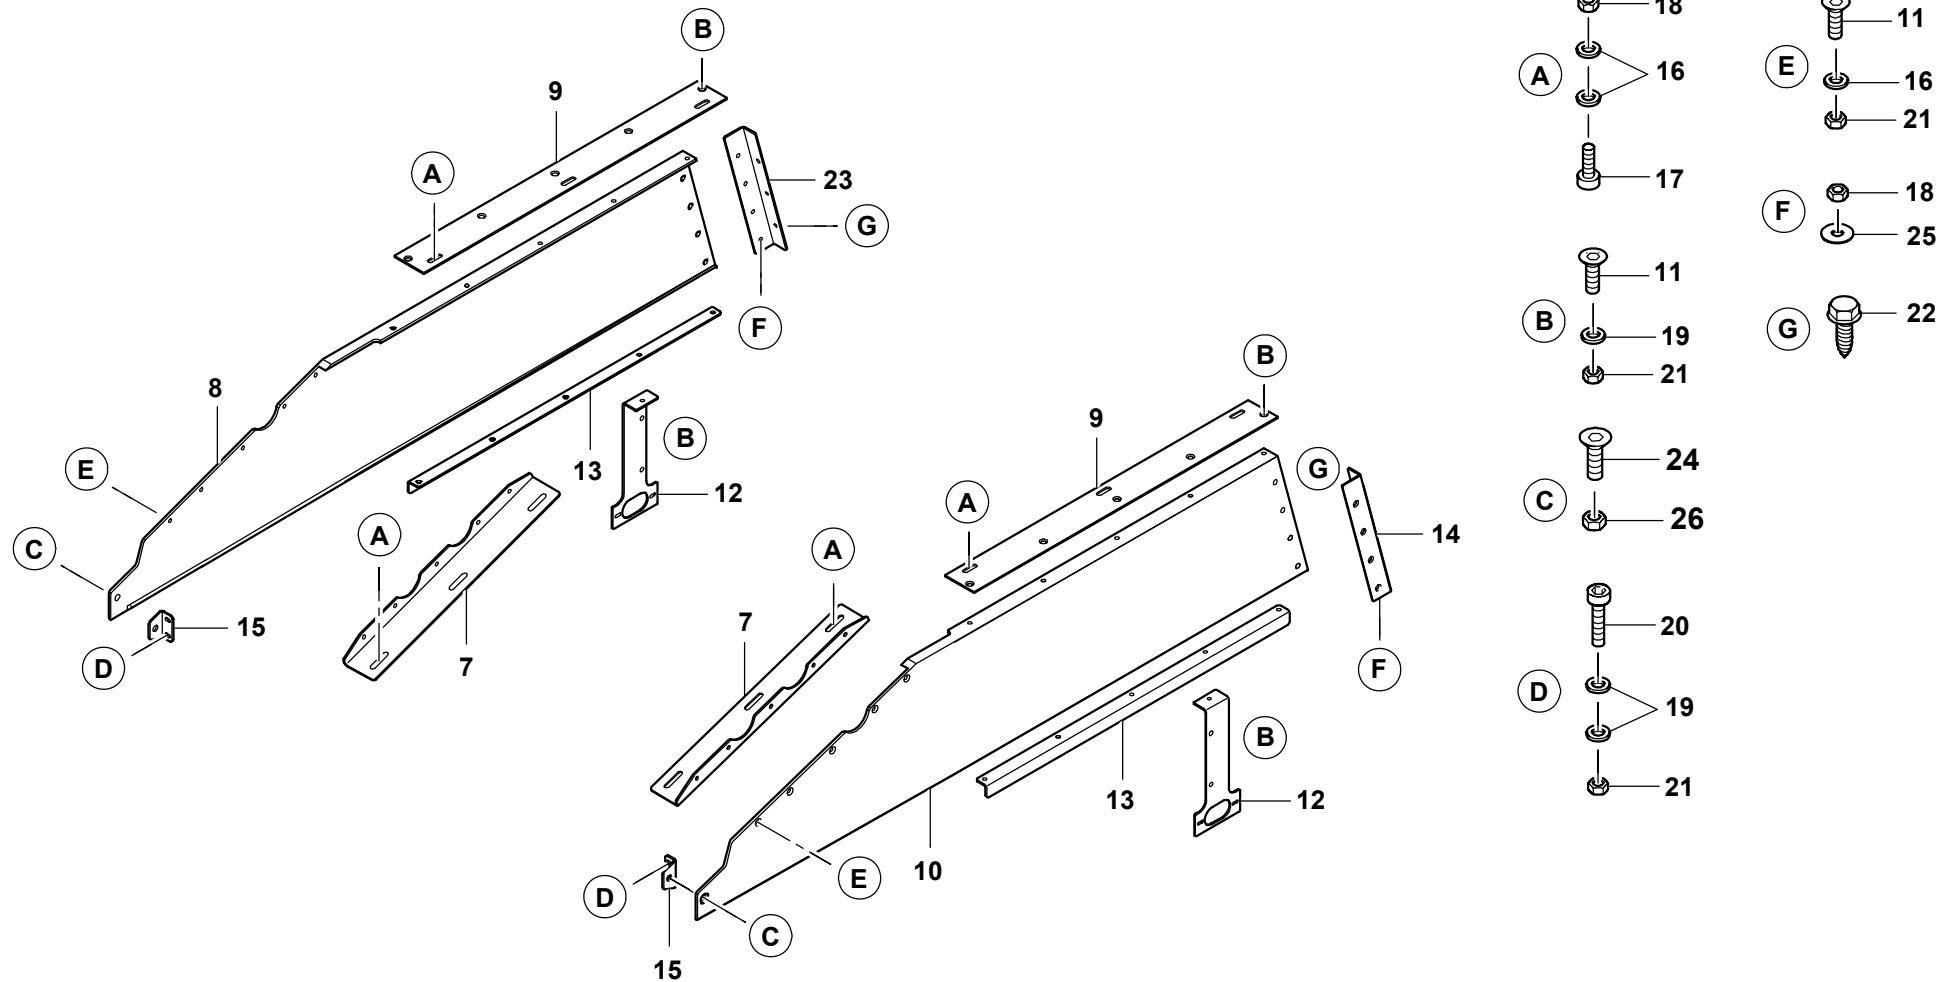

**GROVE**

SPRITZSCHUTZ 14" & 16" BEREIFUNG  
 SPLASH GUARD 14" & 16" SET OF TIRES

BILDТАFЕL  
 PICTORIAL DISPLAY

05.16

**3306420-ETL B**

1/2

**GMK 5250**  
**BE 505**  
**G 034**

**GROVE**

SPRITZSCHUTZ 14" & 16" BEREIFUNG  
 SPLASH GUARD 14" & 16" SET OF TIRES

BILDTAFEL  
 PICTORIAL DISPLAY

05.16

**3306420-ETL B**

2/2

**GMK 5250**  
**BE 505**  
**G 034**